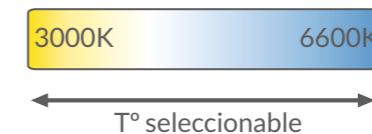

Modelo Model	PWD123C	PWD123CQ	PWD183C	PWD183CQ
Potencia Power	15W	15W	21W	21W
Tensión entrada Input voltage	230V		230V	
Frecuencia Frequency	50Hz-60Hz		50Hz-60Hz	
Temperatura de color Color temperature	∞ Seleccionable entre 3000K <input type="checkbox"/> y 6600K <input type="checkbox"/>			
Aro Ring	Blanco / White			
Luminosidad nominal Lumen	900Lm		1300Lm	
Diámetro/Lado Diameter/Size	160mm		200mm	
Grosor Thickness	35mm		35mm	
Diámetro de corte Hole diameter	120mm	120x120mm	160mm	160x160mm
Ángulo Angle	180°		180°	

Es posible solicitar bajo demanda un aro adaptador para instalar el modelo PWD183C en corte 200mm.

*Bajo demanda es posible solicitar colores especiales para el aro.

Todos nuestros productos con salida a cable, incluyen conexiones rápidas **WAGO** para facilitar, mejorar y agilizar la instalación.

DOWNLIGHT LED 15W-21W 3C

UNA SOLA REFERENCIA PARA CIENTOS DE PRODUCTOS.

La gama 3C permite al usuario elegir cualquier temperatura de color entre 3000 y 6600K con solo girar un potenciómetro situado en el driver. Con esta fórmula, puede ajustar completamente la iluminación de la estancia a su gusto incluso modificarla tantas veces quiera.