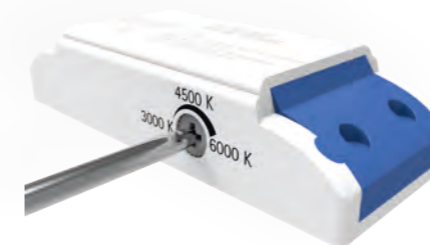

Modelo Model	PWD123C	PWD123CQ	PWD183C	PWD183CQ
Potencia Power	15W	15W	21W	21W
Tensión entrada Input voltage	230V		230V	
Frecuencia Frequency	50Hz-60Hz		50Hz-60Hz	
Temperatura de color Color temperature	∞ Seleccionable entre 3000K <input type="checkbox"/> y 6600K <input type="checkbox"/>			
Aro Ring	Blanco / White			
Luminosidad nominal Lumen	900Lm		1300Lm	
Diámetro/Lado Diameter/Size	160mm		200mm	
Grosor Thickness	35mm		35mm	
Diámetro de corte Hole diameter	120mm	120x120mm	160mm	160x160mm
Ángulo Angle	180°		180°	

Es posible solicitar bajo demanda un aro adaptador para instalar el modelo PWD183C en corte 200mm.

*Bajo demanda es posible solicitar colores especiales para el aro.

Todos nuestros productos con salida a cable, incluyen conexiones rápidas **WAGO** para facilitar, mejorar y agilizar la instalación.

DOWNLIGHT LED 15W-21W 3C

UNA SOLA REFERENCIA PARA CIENTOS DE PRODUCTOS.

La gama 3C permite al usuario elegir cualquier temperatura de color entre 3000 y 6600K con solo girar un potenciómetro situado en el driver. Con esta fórmula, puede ajustar completamente la iluminación de la estancia a su gusto incluso modificarla tantas veces quiera.