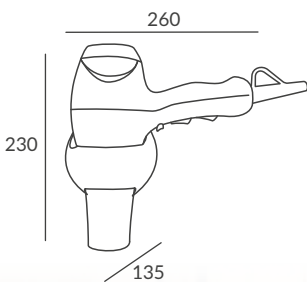

## HAIR 1800

Secador de cabello por aire caliente 1800W  
Hot air hair dryer 1800W

Modelo Model	HAIR 1800
Referencia Reference	SX1800S
Potencia Power	1800W
Voltaje Voltage	230 V.A.C
Color Colour	Blanco con impresiones negras White with black inserts
Instalación Installation	Mural Wall mounting
Soporte Holder	Incluido Included
Selector de velocidad Speed regulation	Sí (2 posiciones) Yes (2 adjustability points)
Selector de temperatura Temperature control	Sí (3 posiciones) Yes (3 adjustability points)
Peso Weight	0,71Kg
Dimensiones Dimensions	260x135x230mm

La versión Hair 1800 proporciona una potencia de 1800W, lo que lo convierte en el secador ideal para entornos exigentes.

Hair 1800 dispone de múltiples ajustes en cuanto a velocidad de salida de aire y regulación de temperatura. También dispone de pulsador para aire frío. La versatilidad del soporte de HAIR 1800 permite un amplio rango de libertad a la hora de colgar el secador. Su completa simetría permite una perfecta instalación tanto en paredes a derecha como izquierda.