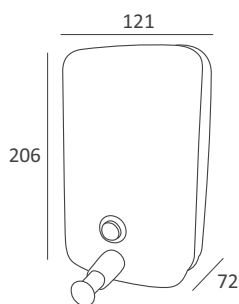

savon matic styl

Savon matic Inox

Dispensadores de jabón inox
Inox soap dispenser

Modelo Model	DISPENSADOR VERTICAL
Referencia Reference	DG1200P
Construcción Construction	Acero inoxidable Stainless Steel
Instalación Installation	Mural Wall
Capacidad del depósito Deposit capacity	1200cc
Llave antirrobo Security key	Sí Yes
Visor de jabón Soap viewer	Sí Yes
Dimensiones Dimensions	206x121x72mm
Peso Weight	0,8Kg

STYL

Dispensadores de jabón y papel
Soap and paper dispensers

Modelo Model	STYL			
Referencia Reference	DM100BF	DT100BF	DH100BF	DG800BF
Eje Shaft	45mm	-	-	-
Material Material	ABS			
Llave antirrobo Security Key	Sí Yes			
Capacidad Capacity	-	600u	-	800cc
Color Colour	Blanco / Gris			