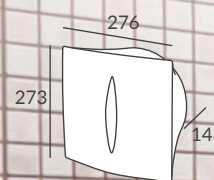

savon matic styl

Savon matic Inox

Dispensadores de jabón inox
Inox soap dispenser

Modelo Model	DISPENSADOR VERTICAL
Referencia Reference	DG1200P
Construcción Construction	Acero inoxidable Stainless Steel
Instalación Installation	Mural Wall
Capacidad del depósito Deposit capacity	1200cc
Llave antirrobo Security key	Sí Yes
Visor de jabón Soap viewer	Sí Yes
Dimensiones Dimensions	206x121x72mm
Peso Weight	0,8Kg

STYL

Dispensadores de jabón y papel
Soap and paper dispensers

Modelo Model	STYL			
Referencia Reference	DM100BF	DT100BF	DH100BF	DG800BF
Eje Shaft	45mm	-	-	-
Material Material	ABS			
Llave antirrobo Security Key	Sí Yes			
Capacidad Capacity	-	600u	-	800cc
Color Colour	Blanco / Gris			

DH100BF