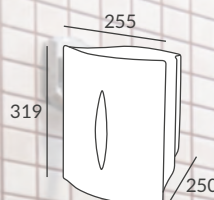

savon matic styl

Savon matic Inox

Dispensadores de jabón inox
Inox soap dispenser

Modelo Model	DISPENSADOR VERTICAL
Referencia Reference	DG1200P
Construcción Construction	Acero inoxidable Stainless Steel
Instalación Installation	Mural Wall
Capacidad del depósito Deposit capacity	1200cc
Llave antirrobo Security key	Sí Yes
Visor de jabón Soap viewer	Sí Yes
Dimensiones Dimensions	206x121x72mm
Peso Weight	0,8Kg

STYL

Dispensadores de jabón y papel
Soap and paper dispensers

Modelo Model	STYL			
Referencia Reference	DM100BF	DT100BF	DH100BF	DG800BF
Eje Shaft	45mm	-	-	-
Material Material	ABS			
Llave antirrobo Security Key	Sí Yes			
Capacidad Capacity	-	600u	-	800cc
Color Colour	Blanco / Gris			

DM100BF