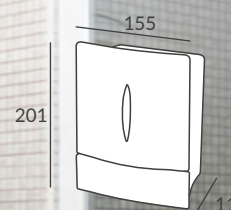

savon matic styl

Savon matic Inox

Dispensadores de jabón inox
Inox soap dispenser

Modelo Model	DISPENSADOR VERTICAL
Referencia Reference	DG1200P
Construcción Construction	Acero inoxidable Stainless Steel
Instalación Installation	Mural Wall
Capacidad del depósito Deposit capacity	1200cc
Llave antirrobo Security key	Sí Yes
Visor de jabón Soap viewer	Sí Yes
Dimensiones Dimensions	206x121x72mm
Peso Weight	0,8Kg

STYL

Dispensadores de jabón y papel
Soap and paper dispensers

Modelo Model	STYL			
Referencia Reference	DM100BF	DT100BF	DH100BF	DG800BF
Eje Shaft	45mm	-	-	-
Material Material	ABS			
Llave antirrobo Security Key	Sí Yes			
Capacidad Capacity	-	600u	-	800cc
Color Colour	Blanco / Gris			

DG800BF