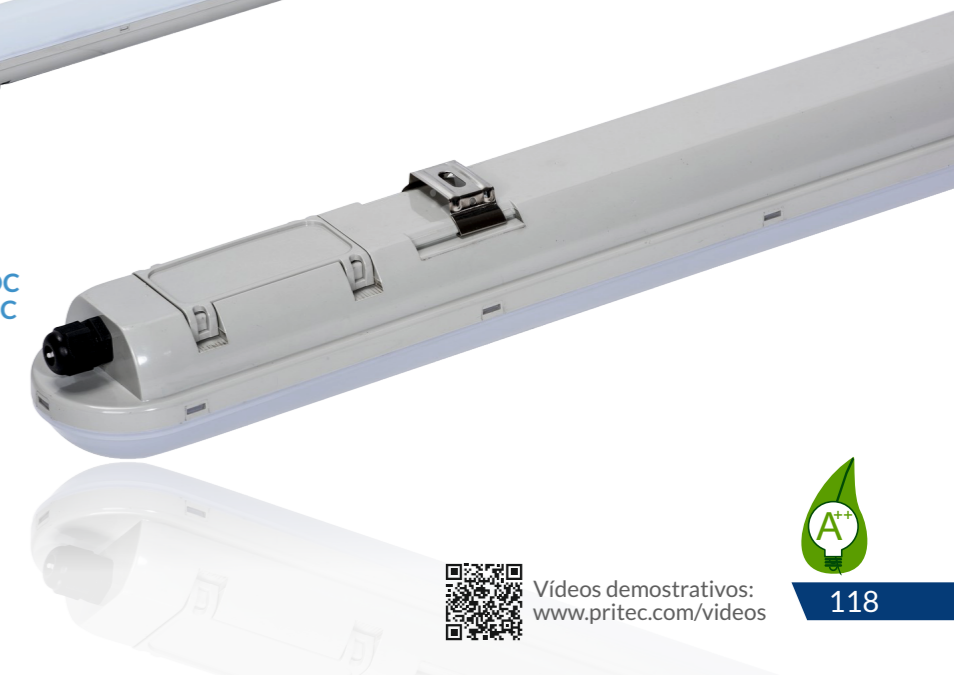

LPL06N24ACDC
LPL12N24ACDC
LPL06N1224
LPL12N1224