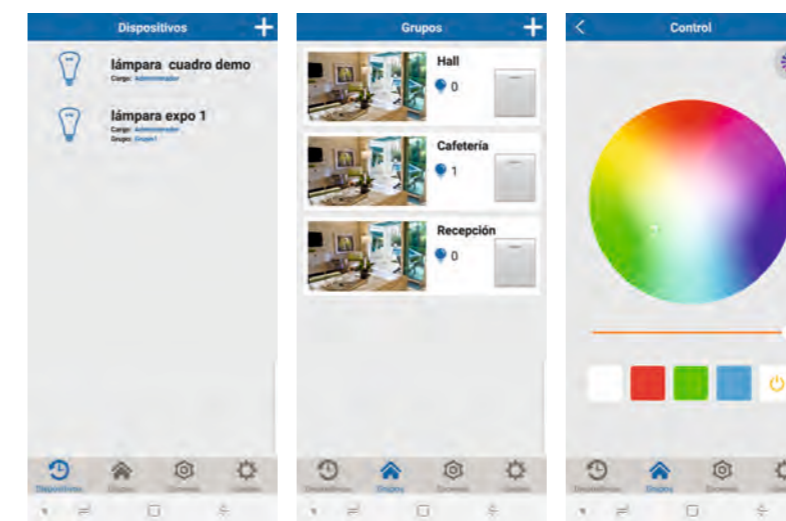

### EL SHOW DEBE CONTINUAR.

Cree ambientes impensables, escenas espectaculares, sensaciones nunca vistas. La lámpara RGBW con control inalámbrico Pmesh le permite todo esto y más. Desde la aplicación gratuita configure grupos y escenas de una manera fácil e intuitiva, pudiendo jugar con cualquier color que pase por su imaginación, blanco incluido.

### SHOW MUST GO ON.

Create unthinkable environments, spectacular scenes, sensations never seen. The RGBW lamp with Pmesh wireless control allows all this and more. From the free APP configure groups and scenes in an easy and intuitive way, being able to play with any color that goes through your imagination, including white.

**E27 RGBW  
MESH**

**PRILED  
PRITEC  
BRITEC**

Lámpara  
LED RGB

Modelo Model	<b>PERGBMSH</b>
Potencia del chip Chip power	6W
Tensión entrada nominal Input voltage	230V
Rango de frecuencia de entrada Input frequency range	50Hz
Temperatura de color Color temperature	RGBW
Casquillo Base	E27
Luminosidad nominal lámpara (blanco) Lumen (white)	360Lm
Ángulo Angle	180°
Diámetro exterior External diameter	64mm
Altura Height	118mm

#### Aplicación PRITEC mesh

Descargue de manera gratuita la aplicación PRITEC mesh con la que poder dar de alta las luminarias, adjudicarles nombre, crear grupos y escenas y configurar fácilmente el sistema de control.