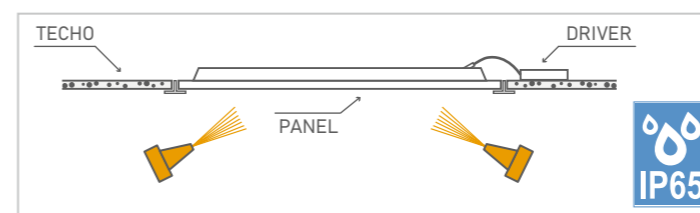

PANELES  
LED IP65  
REGULABLE

TODO REGULADO.

Adicionalmente a las características del panel IP65, se unen las ventajas de poder regular la iluminación, así adaptando el flujo lumínico a la necesidad de cada momento, bien de manera manual o de manera automática mediante sensores de luminosidad. La regulación permite un mayor confort así como un ahorro energético considerable.

Modelo Model	P6P40X4IPR	P6P40X5IPR	P6P40X6IPR	P3P40X4IPR	P3P40X6IPR	P12P7X4IPR	P12P7X6IPR
Tipo de instalación Installation type	Desmontable Removable			Desmontable Removable		Desmontable Removable	
Potencia Power	40W			40W		72W	
Tensión de entrada Input voltage	230V			230V		230V	
Frecuencia Frequency	50Hz			50Hz		50Hz	
Factor de potencia Power factor	>0.97			>0.97		>0.97	
Temperatura de color Color temperature	4000K□	5000K□	6000K□	4000K□	6000K□	4000K□	6000K□
CRI	>0.82	95	>0.82	>0.82		>0.82	
Luminosidad nominal Lumen	5310Lm	5100Lm	5380Lm	5310Lm	5380Lm	9500Lm	9560Lm
Dimensiones Size	595x595x30mm			1195x295x30mm		1195x595x60mm	
Regulable	Sí /Yes (0-10/1-10)**			Sí /Yes (0-10/1-10)**		Sí /Yes (0-10/1-10)**	
IP	65			65		65	
Ángulo Angle	150°			150°		150°	

(\*\*) Disponible bajo demanda opción de regulación; DALI, PUSH, 1-10v, Regulable por corte de fase.

La tecnología de retroiluminación permite una mejor uniformidad del flujo luminoso así como un mayor rendimiento que los paneles convencionales LED. La luz sale directa de la luminaria sin necesidad de ser refractada.