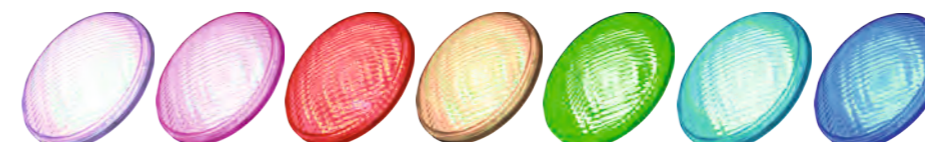

Videos demostrativos:
www.pritec.com/videos