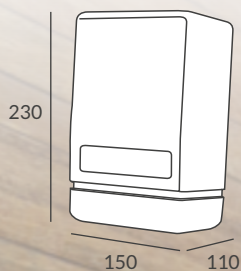

## PICCOLO

Secamanos compacto  
Compact hand dryer

SI0151S

SI0154X

SI0155X

Modelo Model	SENSOR	RADAR	N RADAR
Referencia Reference	SI0151S	SI0154X	SI0155X
Potencia Power	1300W	1300W	1000W
Voltaje Voltage	230 V.A.C	230 V.A.C	230 V.A.C
Consumo Consumption	5,7A	5,7A	4,3A
Construcción Construction	Policarbonato Polycarbonate	Policarbonato Polycarbonate	ABS
Control Activation	Pulsador Button	Sensor Automatic	Sensor Automatic
Peso Weight		1,5Kg	1,5Kg
Dimensiones Dimensions	150x230x110mm		285x210x145mm
Velocidad del aire Air speed	78,12Km/h		56Km/h
Volumen de aire Air flow	182,37m <sup>3</sup> /H		142m <sup>3</sup> /H

SI0151S  
SI0154X

SI0155X

**PICCOLO** está concebido especialmente para cuartos de baño de reducidas dimensiones.

Está disponible en 3 versiones; Sensor, con activación por pulsador; y dos versiones Radar, con activación por proximidad y equipado con puntero LED. En la versión Radar, sólo consume la energía necesaria, al retirar las manos el aparato se detiene automáticamente.