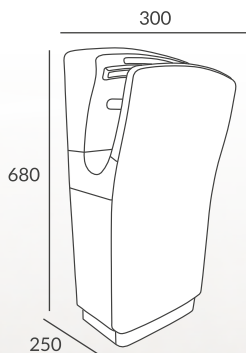

## PLS

Secamanos automático de muy alta velocidad  
Ultra high speed automatic hand dryer

Modelo Model	<b>PLS MAGNUS</b>
Referencia Reference	SI7003X
Potencia Power	1400W / 600W
Voltaje Voltage	230 V.A.C
Consumo Consumption	6,08A / 2,6A
Construcción Construction	Blanco White
Control Activation	Sensor Automatic
Peso Weight	8,5Kg
Dimensiones Dimensions	680x300x250mm
Velocidad del aire Air speed	400Km/h
Volumen de aire Air flow	200m <sup>3</sup> /H