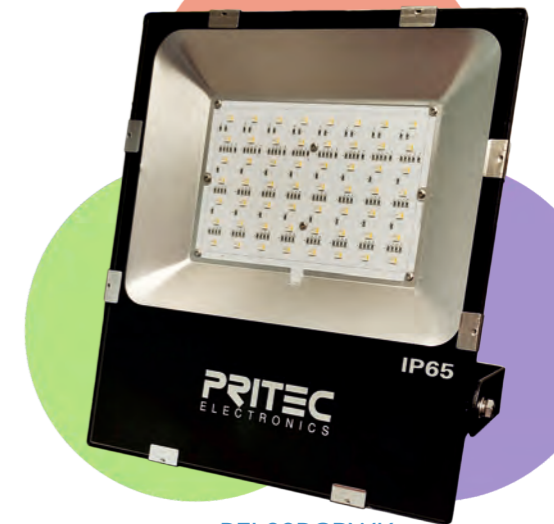

PFL99RGBWK

Conecte tantos proyectores como quiera y contróleos todos juntos desde un solo controlador.