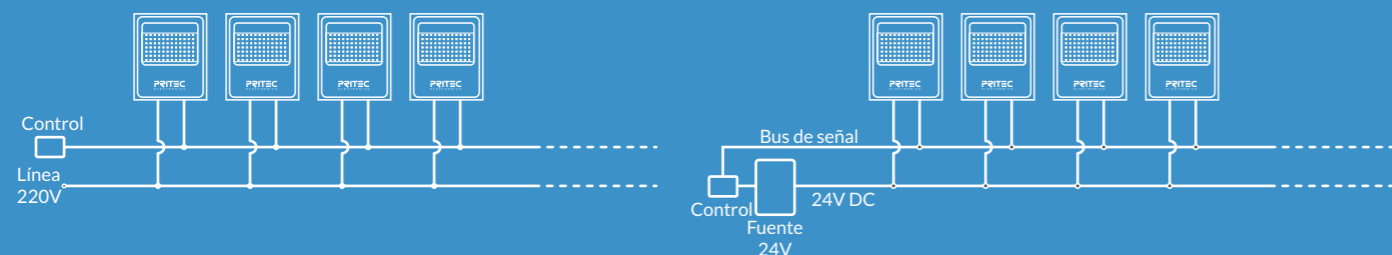

PROYECTOR RGBWK