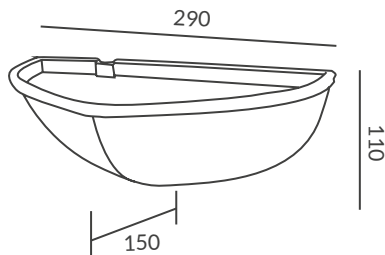

## DECÓ 600 / 1100

Eliminador de insectos por lámina adhesiva  
Adhesive film insect killer

Modelo Model	DECÓ 600	DECÓ 1100
Referencia Reference	IT0600M	IT1100M
Potencia Power	1x6W	1x11W
Voltaje Voltage	230 V.A.C/50Hz	
Film	Adhesivo / Adhesive 0,02m <sup>2</sup>	
Instalación Mounting	Mural / Sobremesa Wall / Stand	
Acabado Finish	Policarbonato Polycarbonate	
Dimensiones Dimensions	290x150x110mm	
Peso Weight	0,4Kg	
Cobertura Coverage	45m <sup>2</sup>	60m <sup>2</sup>