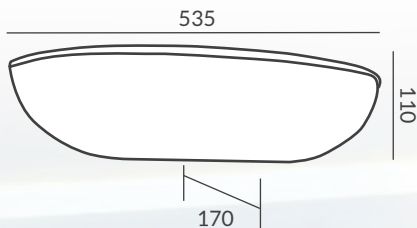

Modelo Model	PRO 1500	PRO 1500LED
Referencia Reference	IT1500M	IT1500MLED
Potencia Power	1x15W	1x8W LED
Voltaje Voltage	230 V.A.C/50Hz	
Film	Adhesivo / Adhesive 0,08m²	
Instalación Mounting	Mural / Soporte Wall / Stand	
Acabado Finish	Policarbonato Polycarbonate	
Dimensiones Dimensions	535x170x110mm	
Peso Weight	1,1Kg	
Cobertura Coverage	90m²	90m²

Insectrap PRO posee un diseño moderno y compacto, ideal para estancias medianas. Su estudiado diseño y materiales de construcción hacen de este aparato perfecto para zonas expuestas al público como restaurantes, cafeterías, tiendas, hoteles, consultas médicas y comedores escolares entre otros.

Insectrap PRO has a modern and compact design, ideal for medium-sized rooms.

Its well thought-out design and construction materials make this device perfect for areas exposed to the public such as restaurants, cafeterias, shops, hotels, doctors' surgeries and school canteens, among others.