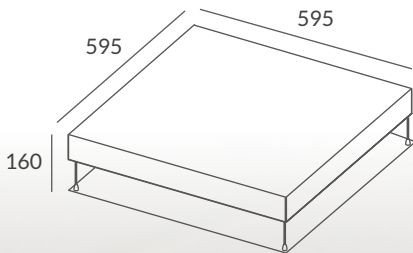

Eliminador de insectos por lámina adhesiva
Adhesive film insect killer

IT595

Eliminador de insectos por lámina adhesiva
Adhesive film insect killer

Modelo Model	Insectrap 595	Insectrap 595LED
Referencia Reference	IT595	IT595LED
Potencia Power	4x15W	4x8W LED
Voltaje Voltage	230 V.A.C/50Hz	
Film	Adhesivo con atrayentes / Adhesive with attractants (0,32m ²)	
Instalación Mounting	Techo desmontable / Superficie o colgante Detachable roof 600x600 / Surface o hanging	
Sistema de encendido Ignition system	Balasto magnético / Cebador Magnetic ballast / Starter	Encendido directo tubo LED Direct Power LED Tube
Acabado Finish	Blanco vitrificado White	Blanco vitrificado White
Dimensiones Dimensions	595x595x160mm	595x595x160mm