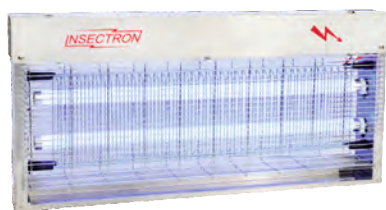

*Información completa en página 6

IXM0220
Supernova 40

Cobertura día
Day coverage 215m²
Cobertura noche
Night coverage 420m²

IXM0240
Supernova 80

Cobertura día
Day coverage 280m²
Cobertura noche
Night coverage 510m²

IXM0220LED
Supernova 40 LED

Cobertura día
Day coverage 180m²
Cobertura noche
Night coverage 370m²