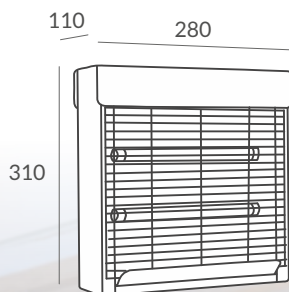

insectrón

Eliminador de insectos por rejilla de encuentro
Electronic insect killer

Silver Plus Inox

Eliminador de insectos por rejilla de encuentro
Electronic insect killer

Modelo Model	SILVER INOX	SILVER PLUS INOX
Referencia Reference	IX0206R	IX0211R
Potencia Power	2x6W	2x11W
Voltaje Voltage	230 V.A.C/50Hz	
Método de descarga Discharge method	Arco de alta tensión High voltage arc	
Descarga Discharge	2500V	
Rejilla de seguridad Discharge grille	Varillas Grille	
Protección Protection	Rejilla de seguridad Safety grid	
Sistema encendido Switch on	Balasto magnético Magnetic ballast	
Construcción Construction	Acero inoxidable Stainless Steel	
Peso Weight	2,4Kg	
Cobertura día Day Coverage	70m ²	90m ²
Cobertura noche Night coverage	100m ²	150m ²