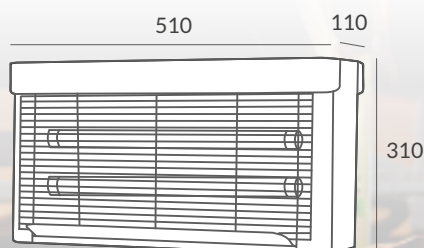

Modelo Model	SUPERNOVA PLUS 30	SUPERNOVA PLUS 30 LED
Referencia Reference	IX0215N - T8	IX0215NLED
Potencia Power	2x15W T8	2x8W LED
Voltaje Voltage	230 V.A.C/50Hz	
Método de descarga Discharge method	Arco de alta tensión High voltage arc	
Descarga Discharge	2500V	
Rejilla de seguridad Discharge grille	Varillas Grille	
Protección Protection	Rejilla de seguridad Safety grid	
Sistema encendido Switch on	Balasto magnético Magnetic ballast	Encendido directo tubo LED
Construcción Construction	Acero inoxidable Stainless Steel	
Peso Weight	3,8Kg	3,5Kg
Cobertura día Day Coverage	170m ²	150m ²
Cobertura noche Night coverage	315m ²	290m ²