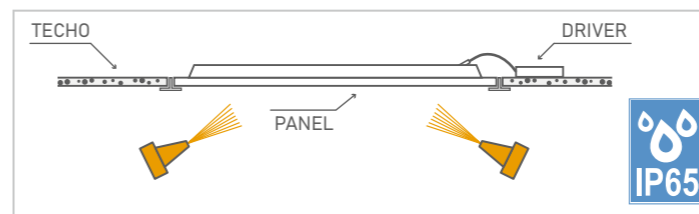

Modelo Model	P6P40X4IP	P6P40X5IP	P6P40X6IP	P3P40X4IP	P3P40X6IP	P12P7X4IP	P12P7X6IP
Tipo de instalación Installation type	Desmontable Removable			Desmontable Removable		Desmontable Removable	
Potencia Power	40W			40W		72W	
Tensión de entrada Input voltage	230V			230V		230V	
Frecuencia Frequency	50Hz			50Hz		50Hz	
Factor de potencia Power factor	>0.97			>0.97		>0.97	
Temperatura de color Color temperature	4000K□	5000K□	6000K□	4000K□	6000K□	4000K□	6000K□
CRI	>0.82	95	>0.82	>0.82		>0.82	
Luminosidad nominal Lumen	5310Lm	5100Lm	5380Lm	5310Lm	5380Lm	9500Lm	9560Lm
Dimensiones Size	595x595x30mm			1195x295x30mm		1195x595x60mm	
Regulable	No			No	No	No	No
IP	65			65		65	
Ángulo Angle	150°			150°		150°	

La tecnología de retroiluminación permite una mejor uniformidad del flujo luminoso así como un mayor rendimiento que los paneles convencionales LED. La luz sale directa de la luminaria sin necesidad de ser refractada.

(*Protegido contra el lanzamiento de agua en todas direcciones montado (desde abajo).

PANELES LED IP65

TODO BAJO CONTROL.

Gama de paneles específicamente diseñados para trabajar en ambientes con altos requisitos de seguridad respecto a contaminación. Salas blancas, cuartos limpios, salas limpias. Imprescindibles en cualquiera de estos entornos.

EVERYTHING UNDER CONTROL.

Range of panels specifically designed to work in environments with high safety requirements regarding pollution (clean rooms). Essential in any of these environments.

Videos demostrativos:
www.pritec.com/videos