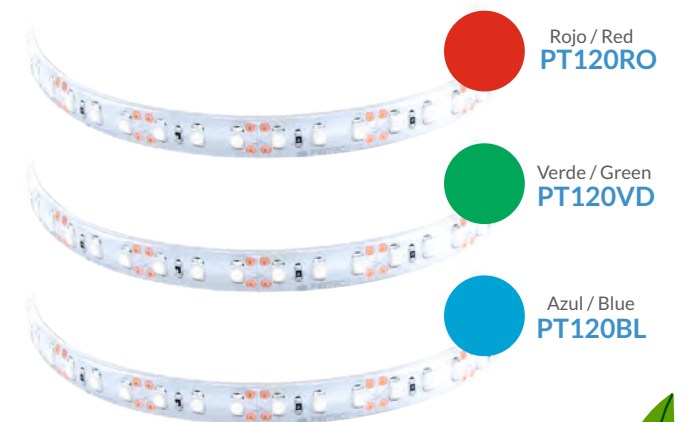

Modelo Model	PT30RGN	PT30RGN24	PT60RGN24	PT30RGBW24	PT120RO	PT120VD	PT120BL
Alimentación Power supply	Driver + controlador	Driver + controlador	Driver + controlador	Driver + controlador	Driver	Driver	Driver
Potencia/metro para cálculo del driver Power/meter to driver	8W/m	8W/m	16W/m	10W/m	10W/m	10W/m	10W/m
Tensión de entrada Input voltage	12V DC	24V DC	24V DC	24V DC	12V DC	12V DC	12V DC
Ángulo de visión Light beam	120°	120°	120°	120°	120°	120°	120°
Densidad de LED LED/m	30 LED/m	30 LED/m	60 LED/m	30 LED/m	120 LED/m	120 LED/m	120 LED/m
Lumen nominal * Nominal lumen	250 ⁽¹⁾	250 ⁽¹⁾	500 ⁽¹⁾	300 ⁽¹⁾	700 ⁽¹⁾	700 ⁽¹⁾	700 ⁽¹⁾
Lumen equipo ** Equipment lumen	225 ⁽¹⁾	225 ⁽¹⁾	450 ⁽¹⁾	280 ⁽¹⁾	650 ⁽¹⁾	650 ⁽¹⁾	650 ⁽¹⁾
Colores disponibles Available colours	RGB	RGB	RGB	RGBW	Rojo / Red	Verde / Green	Azul / Blue
Intensidad Current	3.4A	1.7A	3.4A	2A	4.2A		
Dimensiones Size	5000x10mm	5000x10mm	5000x10mm	5000x10mm	5000x10mm		
Posibilidad de corte Cut	Sí, cada 10cm Every 10cm	Sí, cada 20cm Every 20cm	Sí, cada 10cm Every 10cm	Sí, cada 10cm Every 10cm	Sí, cada 2.5cm Every 2.5cm		
IP	65	65	65	65	65		

⁽¹⁾Según al color, medida en blanco.
* (Lúmenes/chip) x nº de chip (metro).
** Lúmenes del conjunto/luminaria por metro.

RGB PT30RGN
PT30RGN24
PT60RGN24
PT30RGBW24

TIRA LED RGB

UNA NOTA DE COLOR.

Con las tiras RGB podrá crear ambientes totalmente distintos con tan solo pulsar un botón. Rojo, verde, azul, blanco, cian, violeta, amarillo, naranja... todos los colores al alcance de su mano.

A TOUCH OF COLOR.

With RGB strips you can create totally different environments with just the push of a button. Red, green, blue, white, cyan, purple, yellow, orange... all colours at your fingertips.