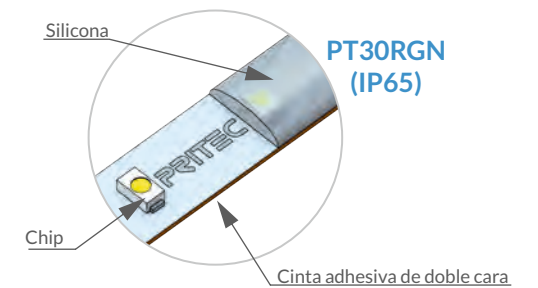

Modelo Model	PT30RGN	PT30RGN24	PT60RGN24	PT30RGBW24	PT120RO	PT120VD	PT120BL
Alimentación Power supply	Driver + controlador	Driver + controlador	Driver + controlador	Driver + controlador	Driver	Driver	Driver
Potencia/metro para cálculo del driver Power/meter to driver	8W/m	8W/m	16W/m	10W/m	10W/m	10W/m	10W/m
Tensión de entrada Input voltage	12V DC	24V DC	24V DC	24V DC	12V DC	12V DC	12V DC
Ángulo de visión Light beam	120°	120°	120°	120°	120°	120°	120°
Densidad de LED LED/m	30 LED/m	30 LED/m	60 LED/m	30 LED/m	120 LED/m	120 LED/m	120 LED/m
Lumen nominal * Nominal lumen	250 ⁽¹⁾	250 ⁽¹⁾	500 ⁽¹⁾	300 ⁽¹⁾	700 ⁽¹⁾	700 ⁽¹⁾	700 ⁽¹⁾
Lumen equipo ** Equipment lumen	225 ⁽¹⁾	225 ⁽¹⁾	450 ⁽¹⁾	280 ⁽¹⁾	650 ⁽¹⁾	650 ⁽¹⁾	650 ⁽¹⁾
Colores disponibles Available colours	RGB	RGB	RGB	RGBW	Rojo / Red	Verde / Green	Azul / Blue
Intensidad Current	3.4A	1.7A	3.4A	2A	4.2A		
Dimensiones Size	5000x10mm	5000x10mm	5000x10mm	5000x10mm	5000x10mm		
Posibilidad de corte Cut	Sí, cada 10cm Every 10cm	Sí, cada 20cm Every 20cm	Sí, cada 10cm Every 10cm	Sí, cada 10cm Every 10cm	Sí, cada 2.5cm Every 2.5cm		
IP	65	65	65	65	65		

⁽¹⁾Según al color, medida en blanco.
* (Lúmenes/chip) x nº de chip (metro).
** Lúmenes del conjunto/luminaria por metro.

RGB PT30RGN
PT30RGN24
PT60RGN24
PT30RGBW24

TIRA LED RGB

UNA NOTA DE COLOR.

Con las tiras RGB podrá crear ambientes totalmente distintos con tan solo pulsar un botón. Rojo, verde, azul, blanco, cian, violeta, amarillo, naranja... todos los colores al alcance de su mano.